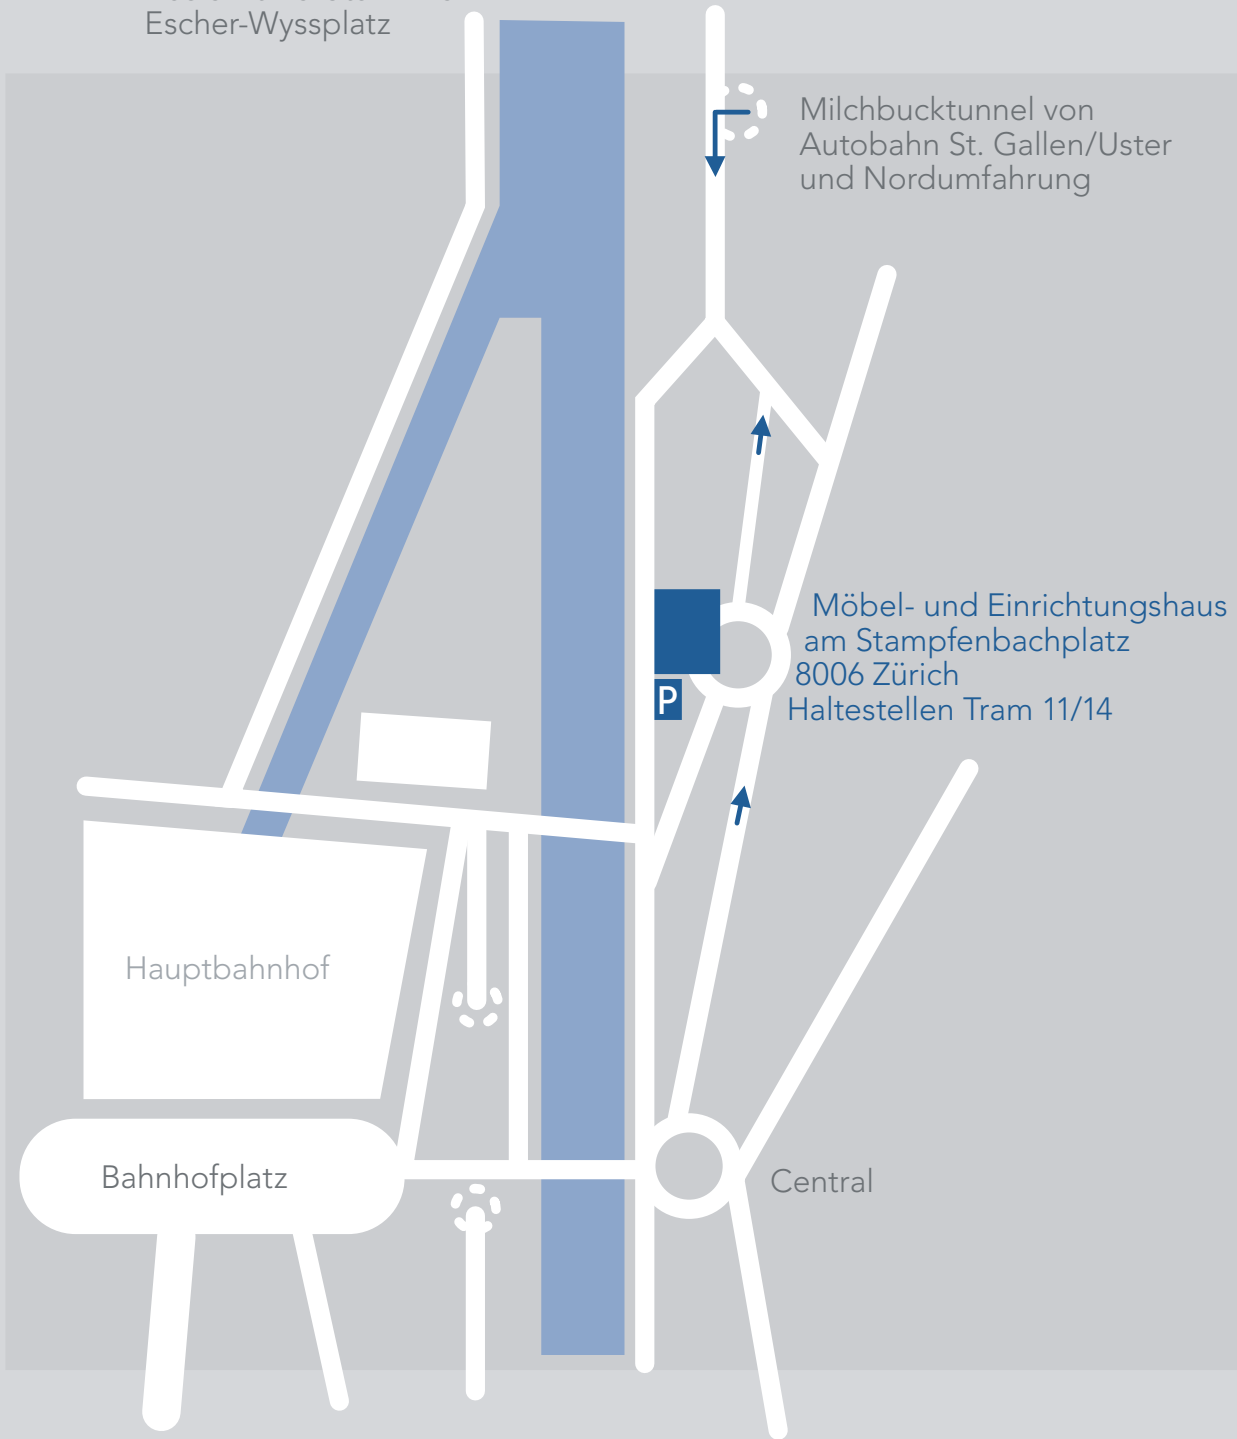

Von Ende Autobahn A1
Ausfahrt Hardturm via
Escher-Wyssplatz

Milchbucktunnel von
Autobahn St. Gallen/Uster
und Nordumfahrung

Möbel- und Einrichtungshaus
am Stampfenbachplatz
8006 Zürich
Haltestellen Tram 11/14

Hauptbahnhof

Bahnhofplatz

Central

Bahnhofstrasse